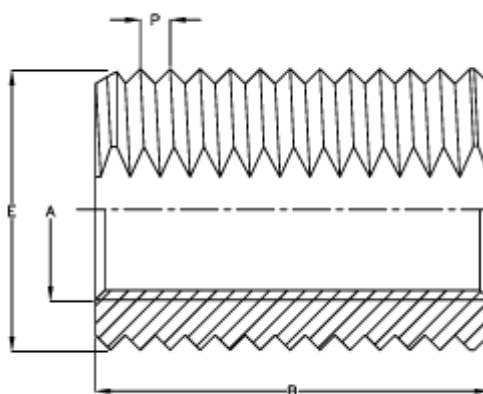

Varenummer: 12305000050800
Beskrivelse: KLEE-coil 305 000 050.800
M5 Messing

Mål

| | |
|------------------------|-------------------|
| Anbefalet hul diameter | = 7,3 til 7,4 |
| Gevindstigning P | = 1.00 |
| Indvendigt gevind A | = M5 |
| Længde B | = 10 |
| Min. huldybde bundhul | = 11 |
| Type | = 305 000 050.800 |
| Udvendigt gevind E | = 8.0 |